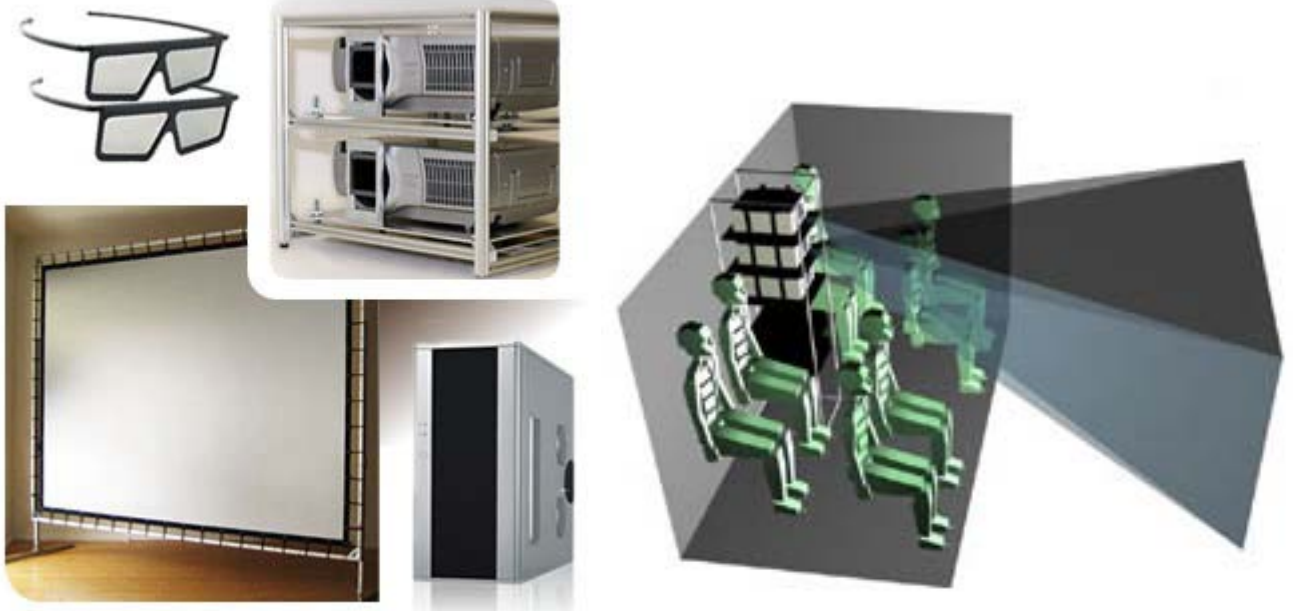

SIMULATOR

MAKİNE PRODUKSİYON

3D Teknolojisi

Şimdiye kadar üretilen en gelişmiş, en yüksek hassasiyete sahip ve en güçlü projeksiyon makineleri olan Dual 3d projektörler, filmin dalga hareketine benzer şekilde, yatay ve düzgün biçimde ilerlemesini sağlayan "Rolling Loop" sistemini kullanır. DUAL3D Projektörlerde, iki görüntü aynı anda, saniyede 24 kare gösterecek biçimde projektörden geçer. 3 Boyut etkisini sağlayabilmek amacıyla, projektörün ikiz mercekleri, sağ ve sol göz görüntülerini dev perdeye yansıtma için dikkatlice ayarlanır. Projektörün önündeki polarize filtreler, izleyicilerin taktığı polarize gözlüklerle uyumlandırılır. Çift projeksiyon, bunların önünde 3d polarize filtreler, görüntünün 3d derinlik etkisi için Gümüş Perdeye yansıyan görüntü ve gözümüzdeki Polarize Filtreli Gözlükler bize Sağ ve Sol göz olarak oynatılan bir filmi en mükemmel seviyede 3d olarak izletmeyi sağlar.